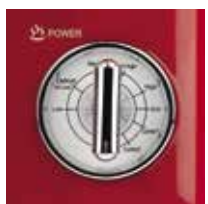

Item code/ Color/Cod. EAN
FM2101 ● 8056095876855

Item code/ Color/Cod. EAN
FM2100 ● 8056095872291

Item code/ Color/Cod. EAN
FM2105 ● 8056095874271

Item code/ Color/Cod. EAN
FM2102 ● 8056095873380

Peso Lordo (Kg)
11,6

Peso Netto (Kg)
10,7

Master Carton Pz.:
NO

Pallett Pz.:
24